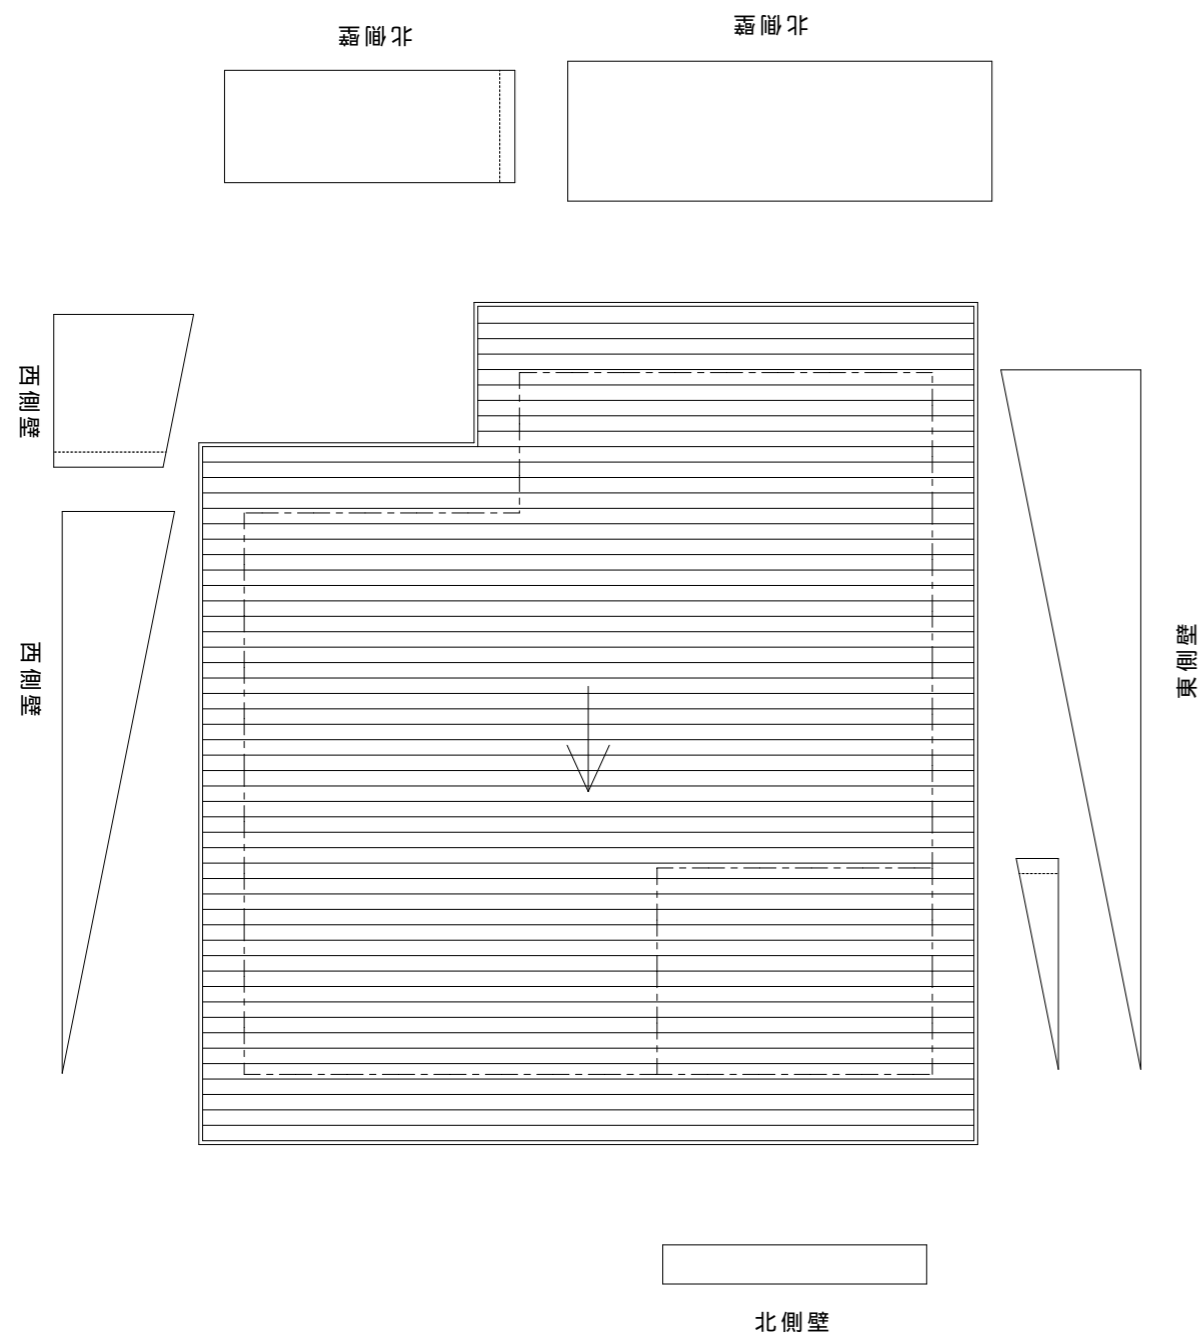

(片流れ屋根のパーツ) スチレンボード 2mm使用

(寄棟屋根のパーツ) スチレンボード 2mm使用